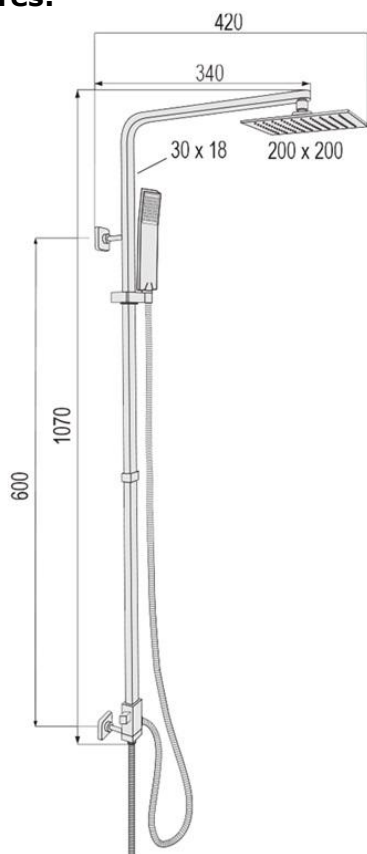

Technický list

Výrobek: Sprchová souprava s nerezovou hlavou a ruční sprchou

Kód: CBQ60101SKN

Distributor: MSO Trade a.s., Hodonín, CZ

Popis: Sprchová souprava z řady Quatro s nerezovou hlavou a ruční sprchou, dvouzámková nerez hadice 150 cm, připojovací hadice k nástěnné baterii 55 cm.

Materiál dílů:

Tělo: trubky: kov
sprchový držák: plast
hlava: nerez
hadice: nerez

Nákres:

Obrázek:

Upozornění: Pro těsnění závitů doporučujeme použít pouze tyto těsnící materiály: teflonová páska, těsnící vlákno typu LOCTITE nebo těsnící tmel. Ostatní těsnící materiály nejsou pro tento typ výrobků přípustné.